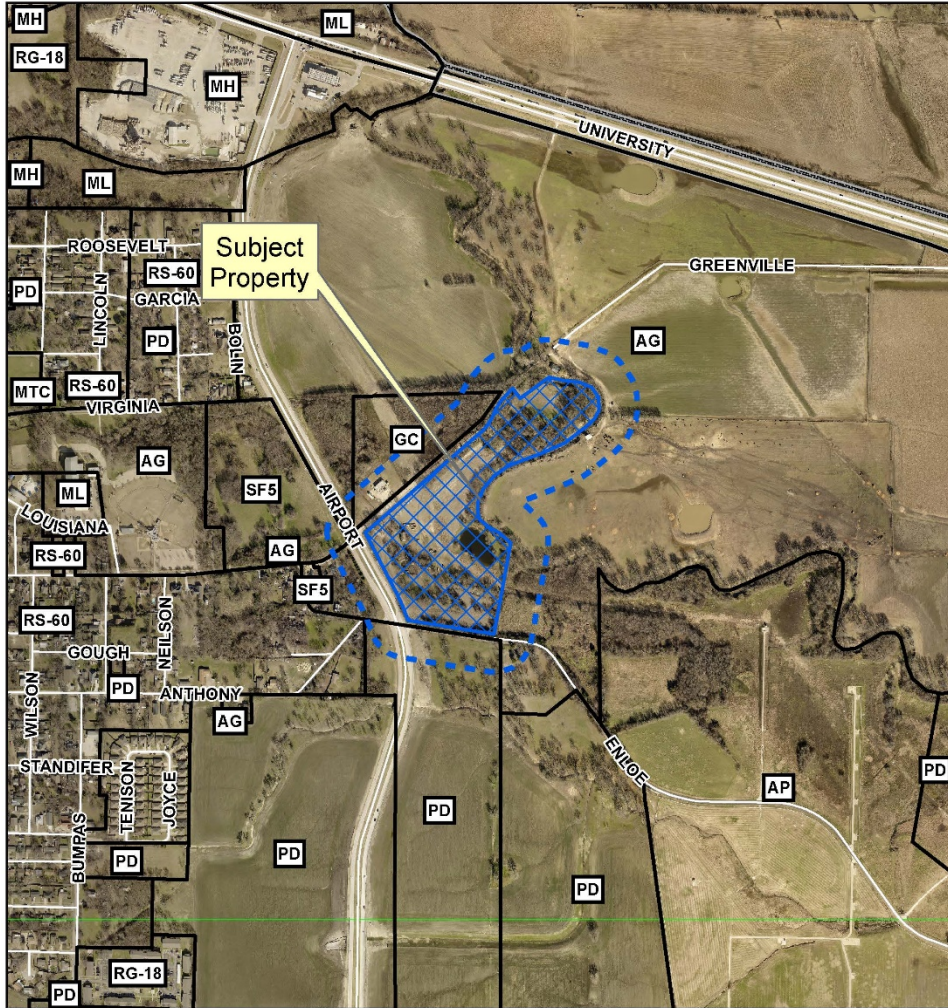

William Davis Survey Rezone

19-0100Z

Location Map

Aerial Exhibit

Subject property

Looking Northeast

Proposed Zoning Exhibit

Line Number	Pointing
L1	882.194
L2	882.194
L3	882.194
L4	882.194
L5	882.194
L6	882.194
L7	882.194
L8	882.194
L9	882.194
L10	882.194
L11	882.194
L12	882.194
L13	882.194
L14	882.194
L15	882.194
L16	882.194
L17	882.194
L18	882.194
L19	882.194
L20	882.194
L21	882.194
L22	882.194
L23	882.194
L24	882.194
L25	882.194
L26	882.194
L27	882.194
L28	882.194
L29	882.194
L30	882.194
L31	882.194
L32	882.194
L33	882.194
L34	882.194
L35	882.194
L36	882.194
L37	882.194
L38	882.194
L39	882.194
L40	882.194
L41	882.194
L42	882.194
L43	882.194
L44	882.194
L45	882.194
L46	882.194
L47	882.194
L48	882.194
L49	882.194
L50	882.194
L51	882.194
L52	882.194
L53	882.194
L54	882.194
L55	882.194
L56	882.194
L57	882.194
L58	882.194
L59	882.194
L60	882.194
L61	882.194
L62	882.194
L63	882.194
L64	882.194
L65	882.194
L66	882.194
L67	882.194
L68	882.194
L69	882.194
L70	882.194
L71	882.194
L72	882.194
L73	882.194
L74	882.194
L75	882.194
L76	882.194
L77	882.194
L78	882.194
L79	882.194
L80	882.194
L81	882.194
L82	882.194
L83	882.194
L84	882.194
L85	882.194
L86	882.194
L87	882.194
L88	882.194
L89	882.194
L90	882.194
L91	882.194
L92	882.194
L93	882.194
L94	882.194
L95	882.194
L96	882.194
L97	882.194
L98	882.194
L99	882.194
L100	882.194

LEGEND

- Limits of Zoning
- POB Point of Beginning
- POC Point of Commencing

Area Information:
19.79 Acres located in the
City of McKinney, Dallas
County, Texas.

NOTE: THIS IS NOT A CONSTRUCTION DOCUMENT.
IT IS INTENDED FOR CONCEPTUAL PLANNING PURPOSES ONLY.

ZONING EXHIBIT
 NE AIRPORT DRIVE
 & HINLOI ROAD
 19.79 ACRES TRACT I
 CITY OF MCKINNEY, TEXAS

Drawn By
 Checked By
 Date

ZF

Project No.
 Date