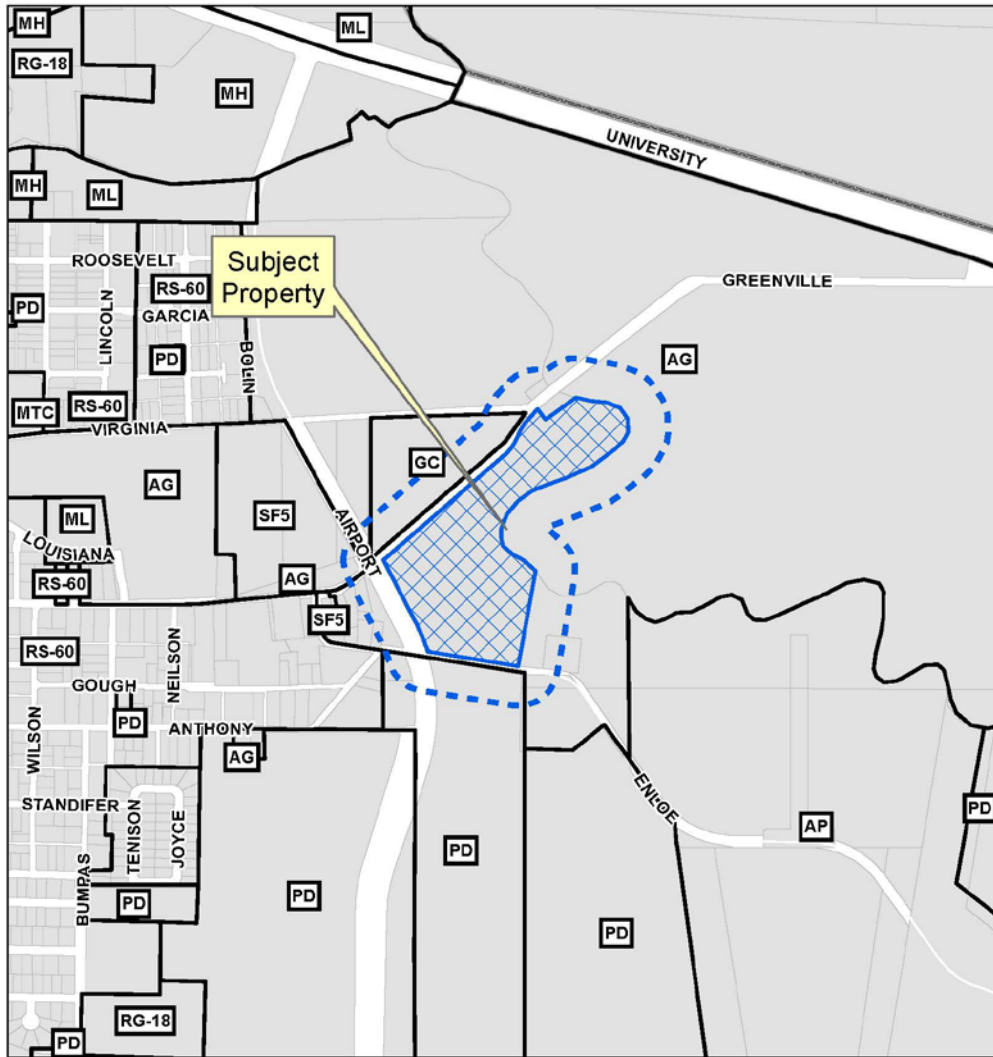

William Davis Survey Rezone

19-0100Z

Location Map

Aerial Exhibit

Subject property

Looking Northeast

Proposed Zoning Exhibit

Line Number	Pointing
L1	882.194
L2	882.194
L3	882.194
L4	882.194
L5	882.194
L6	882.194
L7	882.194
L8	882.194
L9	882.194
L10	882.194
L11	882.194
L12	882.194
L13	882.194
L14	882.194
L15	882.194
L16	882.194
L17	882.194
L18	882.194
L19	882.194
L20	882.194
L21	882.194
L22	882.194
L23	882.194
L24	882.194
L25	882.194
L26	882.194
L27	882.194
L28	882.194
L29	882.194
L30	882.194
L31	882.194
L32	882.194
L33	882.194
L34	882.194
L35	882.194
L36	882.194
L37	882.194
L38	882.194
L39	882.194
L40	882.194
L41	882.194
L42	882.194
L43	882.194
L44	882.194
L45	882.194
L46	882.194
L47	882.194
L48	882.194
L49	882.194
L50	882.194
L51	882.194
L52	882.194
L53	882.194
L54	882.194
L55	882.194
L56	882.194
L57	882.194
L58	882.194
L59	882.194
L60	882.194
L61	882.194
L62	882.194
L63	882.194
L64	882.194
L65	882.194
L66	882.194
L67	882.194
L68	882.194
L69	882.194
L70	882.194
L71	882.194
L72	882.194
L73	882.194
L74	882.194
L75	882.194
L76	882.194
L77	882.194
L78	882.194
L79	882.194
L80	882.194
L81	882.194
L82	882.194
L83	882.194
L84	882.194
L85	882.194
L86	882.194
L87	882.194
L88	882.194
L89	882.194
L90	882.194
L91	882.194
L92	882.194
L93	882.194
L94	882.194
L95	882.194
L96	882.194
L97	882.194
L98	882.194
L99	882.194
L100	882.194

LEGEND

- Limits of Zoning
- POB Point of Beginning
- POC Point of Commencing

Area Information:
19.79 Acres located in the
City of McKinney, Dallas
County, Texas.

NOTE: THIS IS NOT A CONSTRUCTION DOCUMENT.
IT IS INTENDED FOR CONCEPTUAL PLANNING PURPOSES ONLY.

ZONING EXHIBIT
 NE AIRPORT DRIVE
 & HINLOI ROAD
 19.79 ACRES TRACT I
 CITY OF MCKINNEY, TEXAS

Drawn By
 Checked By
 Date

ZF

Project No.
 Date